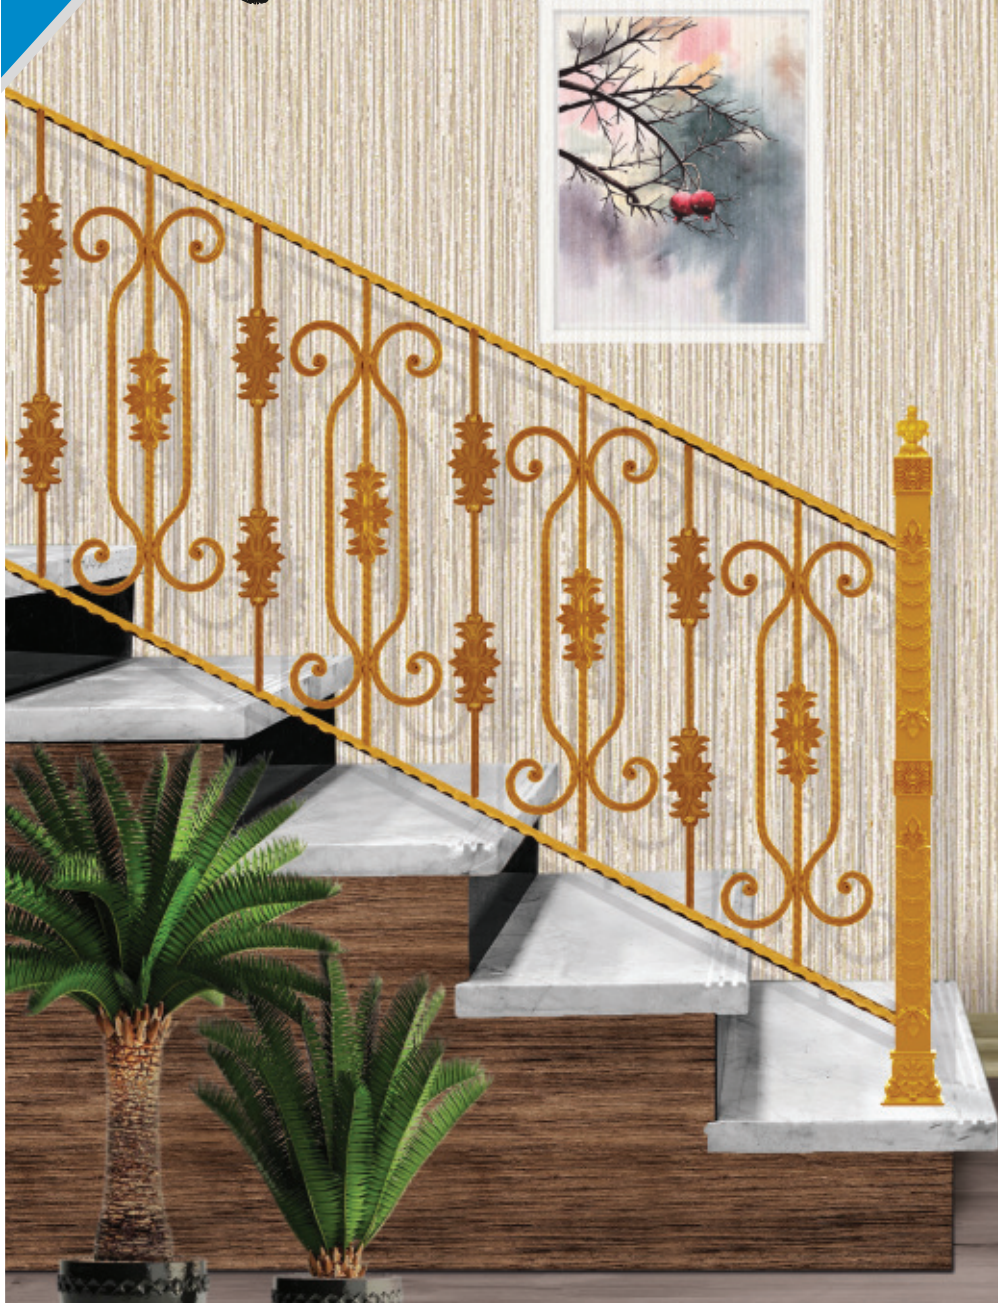

SIZE 75 cm
CODE 8515
Weight 0.980 Kg